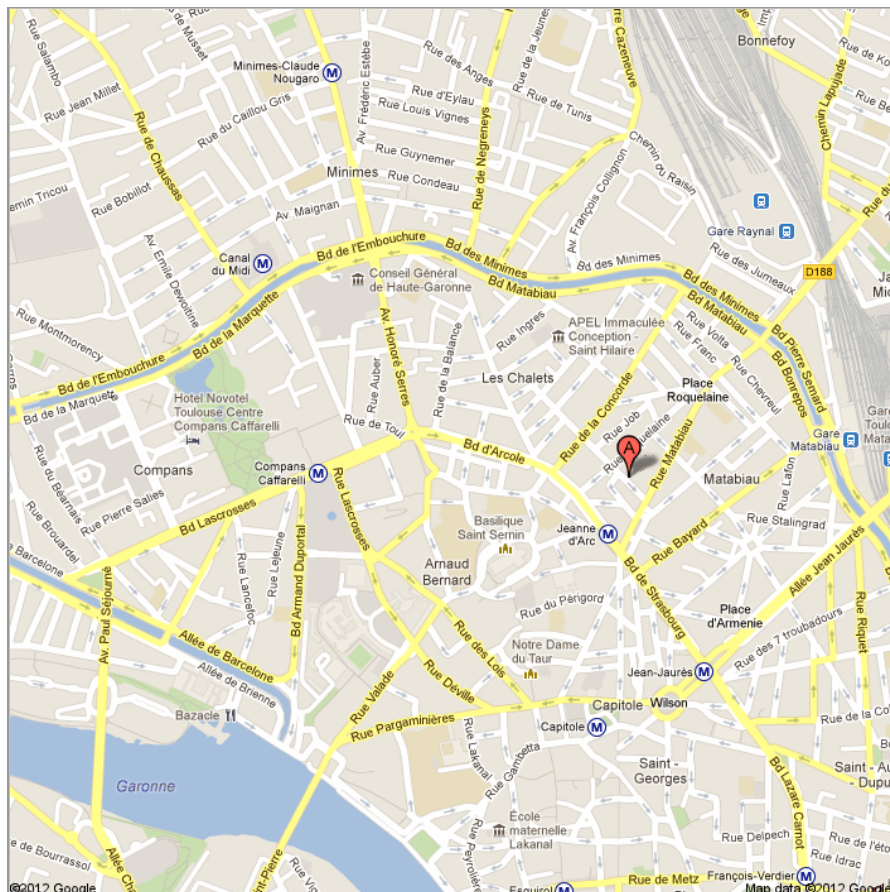

HÔTEL IBIS TOULOUSE CENTRE

2, Rue Claire Pauilhac

31000 - TOULOUSE

FRANCE

Tel.: (+33)5/61636163

Fax.: (+33)5/61630746

ACCÉDEZ À L'HÔTEL IBIS TOULOUSE CENTRE

Par A61, rocade dir. Bordeaux, sortie n° 14, puis Centre Ville, place Jeanne d'Arc. Par A62, rocade direction Centre Ville, sortie n° -30, puis Centre Ville, place Jeanne d'Arc.

GARE

- TOULOUSE MATABIAU (1.00 km / 0.62 mi)

AÉROPORT

- TOULOUSE BLAGNAC (10.00 km / 6.21 mi)

SORTIE D'AUTOROUTE

- FINAL A61 (AUTOROUTE DU SUD) (12.00 km / 7.46 mi)
- FINAL A62 (AUTOROUTE BORDEAUX) (8.00 km / 5.00 mi)

ACCÉDER À L'HÔTEL

- GPS: N 43° 36' 37.35" E 1° 26' 45.64"

	Ligne	Station
Métro	B	JEANNE D' ARC
Bus	-	JEANNE D'ARC

Google Maps : <http://goo.gl/maps/QWWG>

- A. **Hôtel Ibis Toulouse Centre**
2 Rue Claire Pauilhac, 31000 Toulouse, France