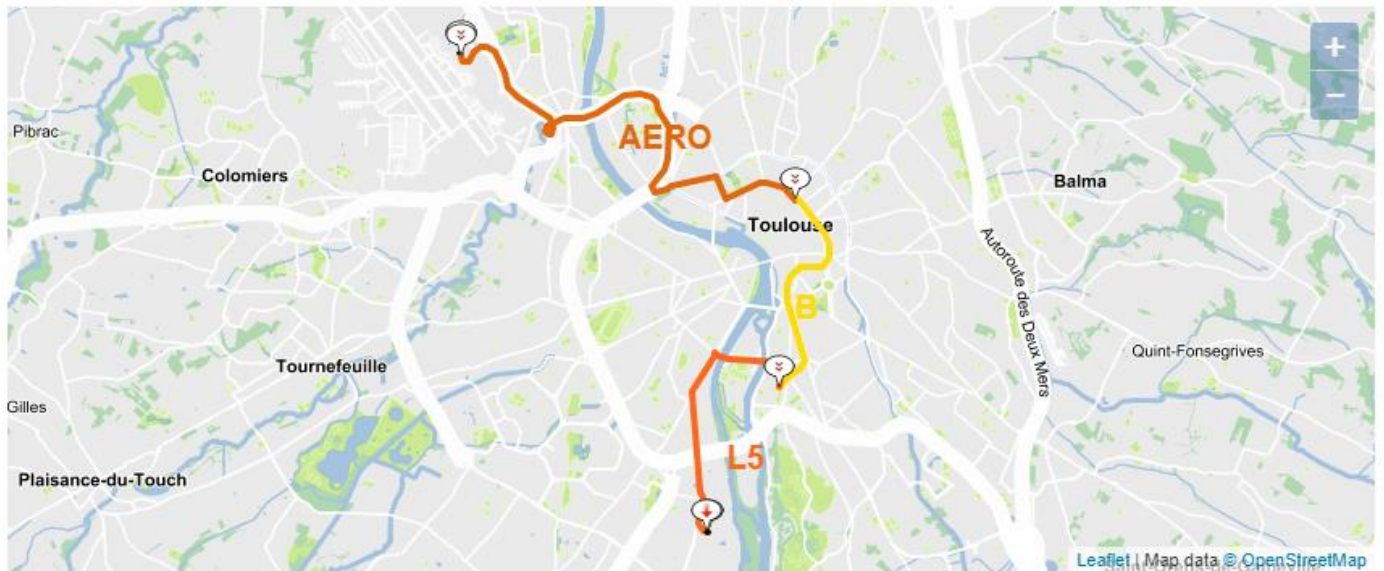

Atelier AFC - mardi 14 novembre 2023 à 14h

BONNES PRATIQUES D'ANALYSES ET PANEL DESIGN

 **Centre de Recherches en Cancérologie de Toulouse (CRCT)**
2 Avenue Hubert Curien
31100 Toulouse

Lieu de RDV
Accueil du CRCT
14 Novembre à 13h30

Contact
Manon Farcé
06.70.24.18.21

DEPUIS L'AÉROPORT TOULOUSE-BLAGNAC

Heures	Lignes	Description	Carte
12:58	→	Partez de Aeroport de Toulouse-Blagnac Blagnac	
12:58	🚶	Trajet piéton : 70 mètres - voir plus de détails	
13:00	≡	Partez de l'arrêt Aéroport BLAGNAC.	
13:00	✈️	Prenez la navette, ligne AERO , à destination de Gare routière TOULOUSE.	
13:15	≡	Correspondance à l'arrêt Compans -Caffarelli	
13:18	B	Prenez le métro, ligne B , à destination de Ramonville RAMONVILLE-SAINT-AGNE.	 
13:26	≡	Correspondance à l'arrêt Empalot TOULOUSE.	
13:40	L5	Prenez le Linéo, ligne L5 , à destination de Portet Gare SNCF PORTET-SUR-GARONNE.	 
13:54	≡	Descendez à l'arrêt Hubert Curien TOULOUSE.	
13:54	🚶	Trajet piéton : 40 mètres - voir plus de détails	
13:54	↓	Vous arrivez à 2 Avenue Hubert Curien TOULOUSE en 55 min.	

DEPUIS LA GARE MATABIAU SNCF TOULOUSE

Heures	Lignes	Description	Carte
13:02	→	Partez de Matabiau Gare SNCF TOULOUSE	
13:02	🚶	Trajet piéton : 722 mètres - voir plus de détails	
13:13	≡	Partez de l'arrêt Jean Jaurès TOULOUSE.	📖
13:13	B	Prenez le métro, ligne B , à destination de Ramonville RAMONVILLE-SAINT-AGNE.	⚠️ 📖
13:20	≡	Correspondance à l'arrêt Empalot TOULOUSE.	📖
13:25	L5	Prenez le Linéo, ligne L5 , à destination de Portet Gare SNCF PORTET-SUR-GARONNE.	⚠️ 📖
13:39	≡	Descendez à l'arrêt Hubert Curien TOULOUSE.	📖
13:39	🚶	Trajet piéton : 40 mètres - voir plus de détails	
13:39	↓	Vous arrivez à 2 Avenue Hubert Curien TOULOUSE en 37 min.	