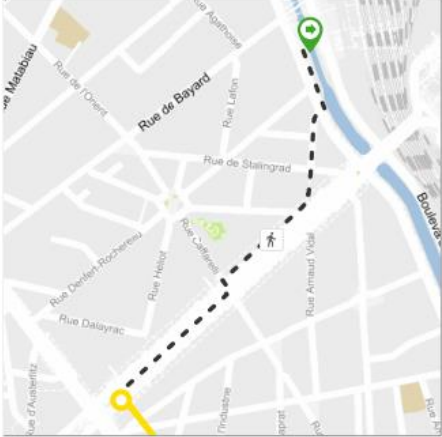

Départ

Correspondance 1