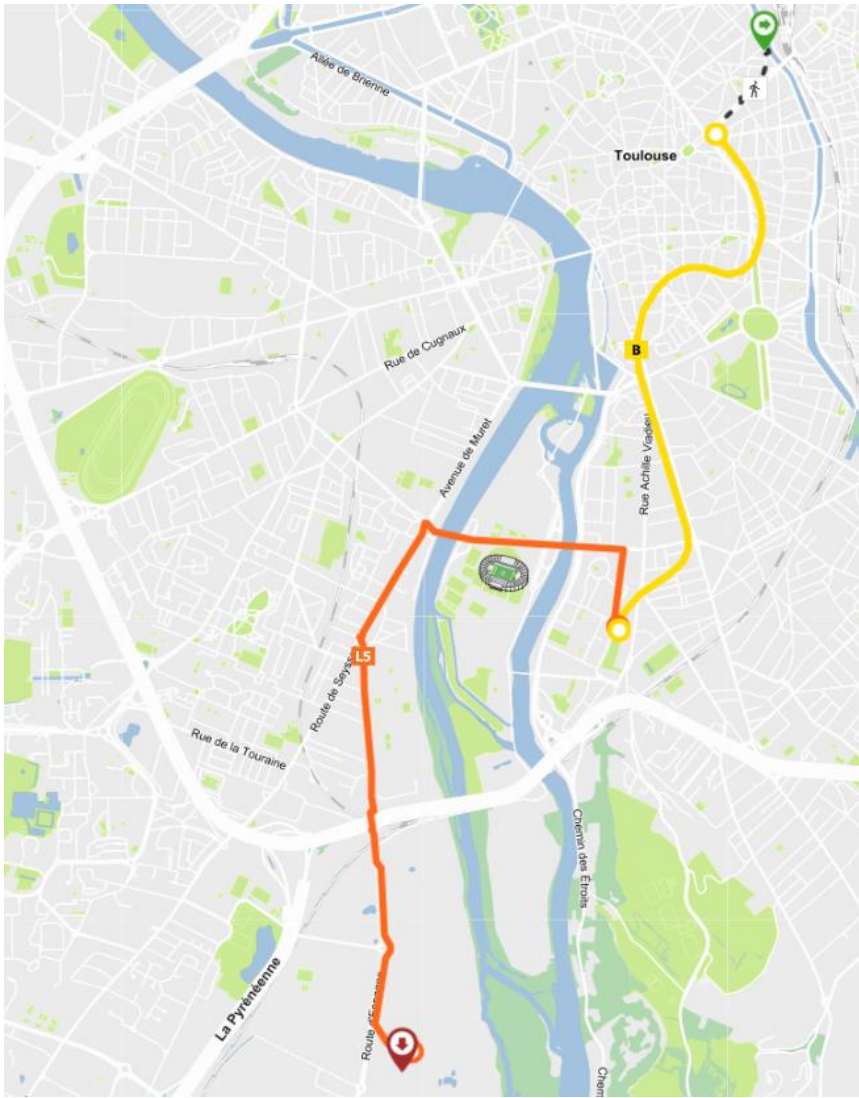

Contact
Manon Farcé
06.70.24.18.21

DEPUIS L'AÉROPORT TOULOUSE-BLAGNAC

Heures	Lignes	Description	Carte
12:58	→	Partez de Aeroport de Toulouse-Blagnac Blagnac	
12:58	🚶	Trajet piéton : 70 mètres - voir plus de détails	
13:00	≡	Partez de l'arrêt Aéroport BLAGNAC.	
13:00	✈️	Prenez la navette, ligne AERO , à destination de Gare routière TOULOUSE.	
13:15	≡	Correspondance à l'arrêt Compans -Caffarelli	
13:18	B	Prenez le métro, ligne B , à destination de Ramonville RAMONVILLE-SAINT-AGNE.	 
13:26	≡	Correspondance à l'arrêt Empalot TOULOUSE.	
13:40	L5	Prenez le Linéo, ligne L5 , à destination de Portet Gare SNCF PORTET-SUR-GARONNE.	 
13:54	≡	Descendez à l'arrêt Hubert Curien TOULOUSE.	
13:54	🚶	Trajet piéton : 40 mètres - voir plus de détails	
13:54	↓	Vous arrivez à 2 Avenue Hubert Curien TOULOUSE en 55 min.	

DEPUIS LA GARE MATABIAU SNCF TOULOUSE

Heures	Lignes	Description	Carte
13:02	→	Partez de Matabiau Gare SNCF TOULOUSE	
13:02	🚶	Trajet piéton : 722 mètres - voir plus de détails	
13:13	≡	Partez de l'arrêt Jean Jaurès TOULOUSE.	📖
13:13	B	Prenez le métro, ligne B , à destination de Ramonville RAMONVILLE-SAINT-AGNE.	⚠️ 📖
13:20	≡	Correspondance à l'arrêt Empalot TOULOUSE.	📖
13:25	L5	Prenez le Linéo, ligne L5 , à destination de Portet Gare SNCF PORTET-SUR-GARONNE.	⚠️ 📖
13:39	≡	Descendez à l'arrêt Hubert Curien TOULOUSE.	📖
13:39	🚶	Trajet piéton : 40 mètres - voir plus de détails	
13:39	↓	Vous arrivez à 2 Avenue Hubert Curien TOULOUSE en 37 min.	