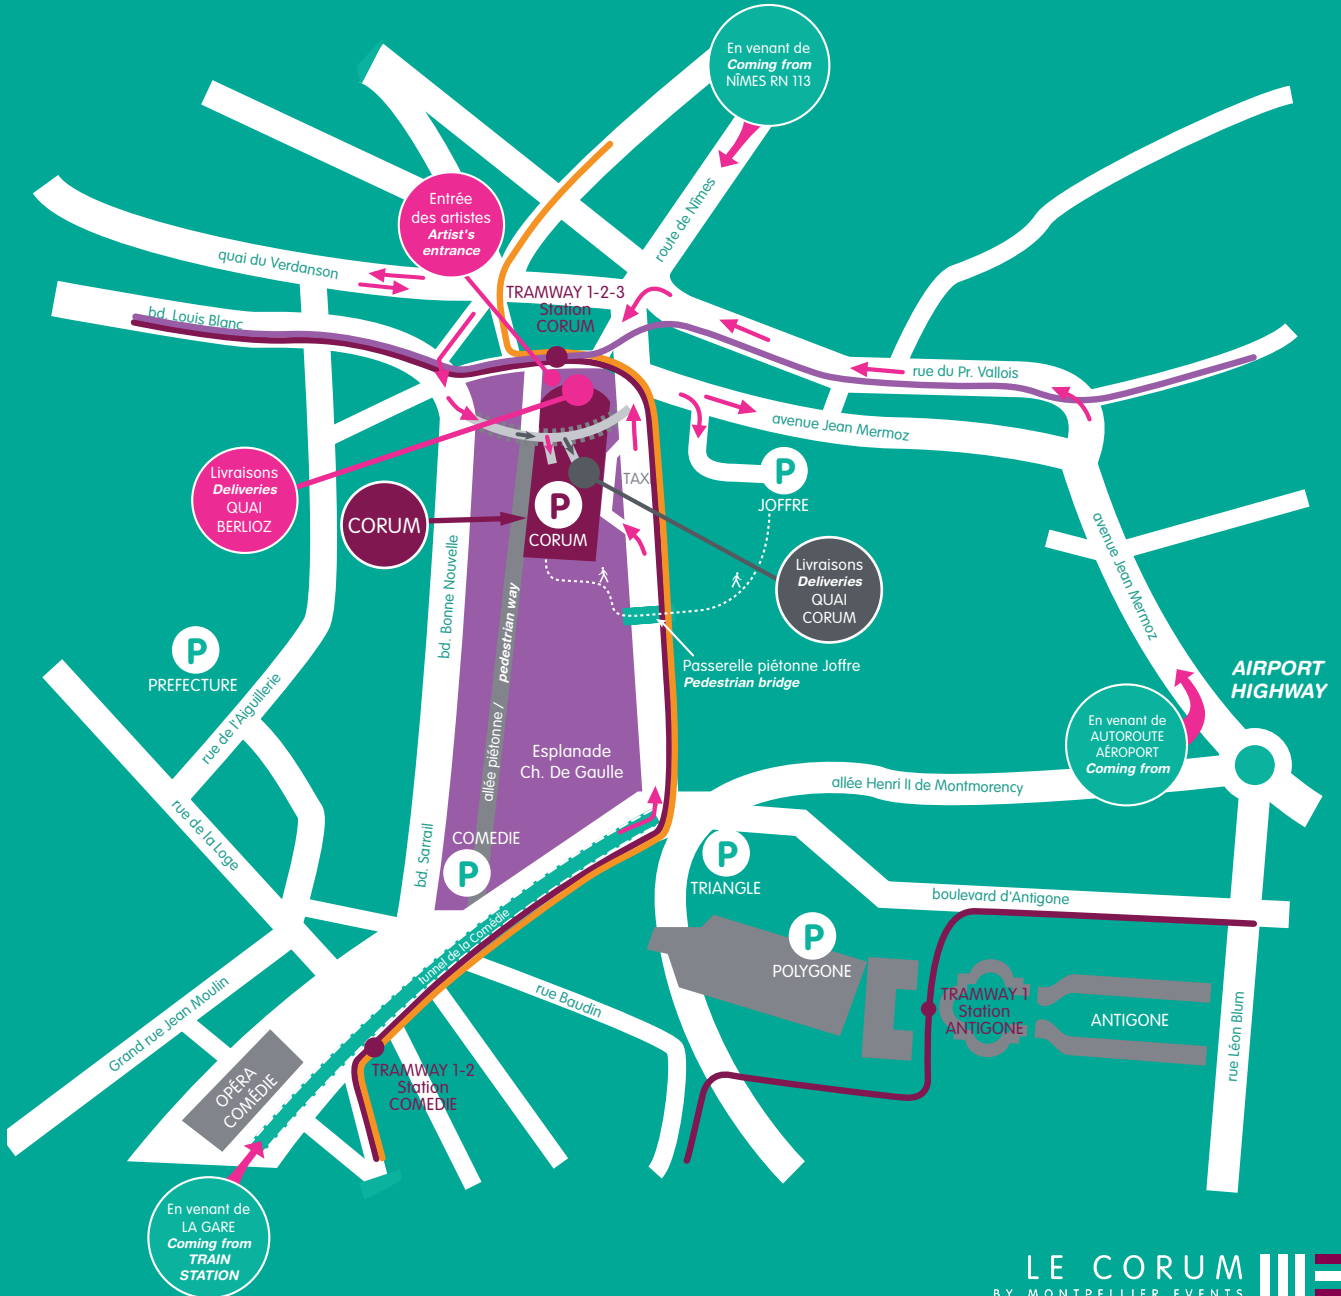

LE CORUM

BY MONTPELLIER EVENTS

PLAN D'ACCÈS / ACCESS

Flashcode Accès Parking
Flashcode Parking Access

LE CORUM 
BY MONTPELLIER EVENTS

Le Corum - Palais des Congrès
Esplanade Charles De Gaulle
34000 Montpellier
Tél. : +33 (0)4 67 61 67 61
GPS : Lat : 43.62 - Long : 3.89
www.montpellier-events.com