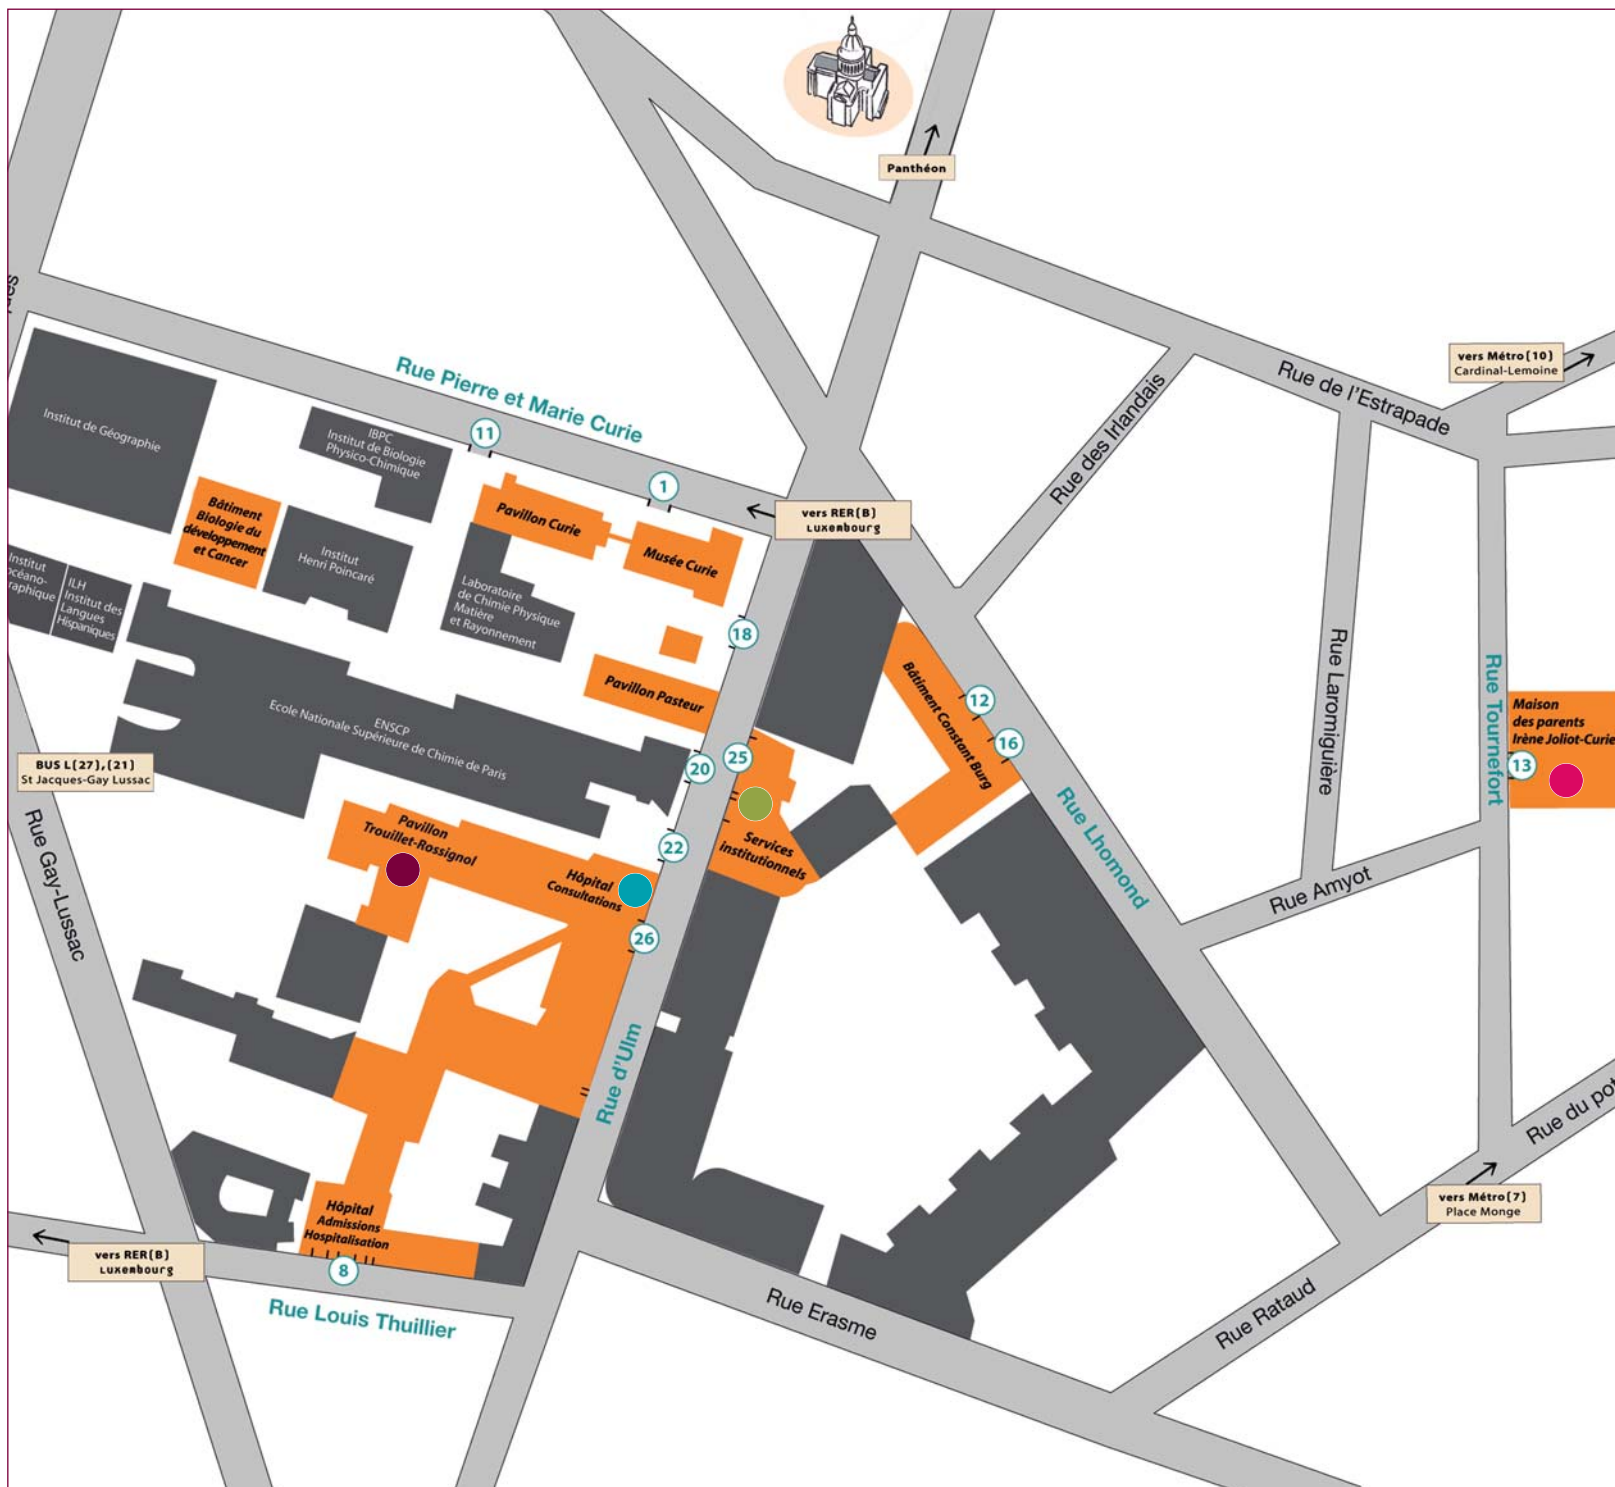

## Informations pratiques

**Bus :** 21, 27, 38, 82, 84 et 89

**Métro :** Cardinal-Lemoine (ligne 10)  
Place Monge (ligne 7)

**RER B :** Luxembourg

**Parking :** 18 - 19 rue Soufflot

● Direction de l'Hôpital