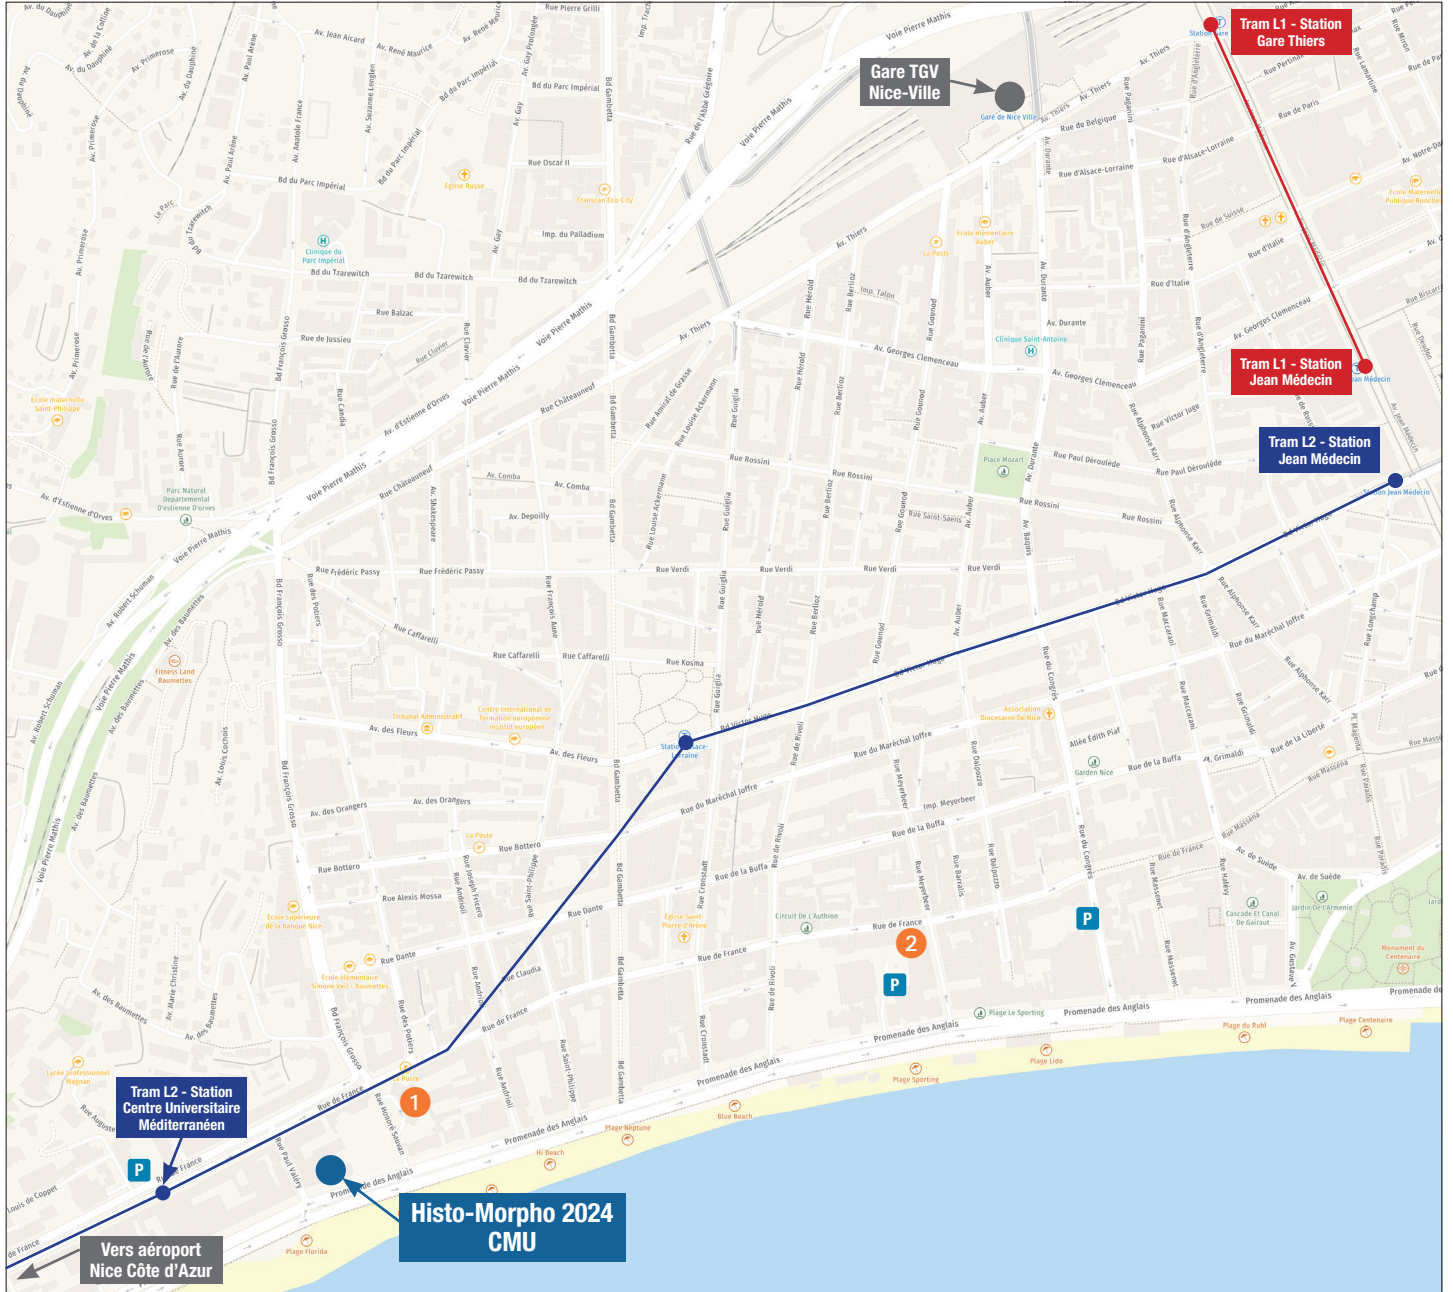

Du 21 au 23 MARS 2024 Centre Universitaire Méditerranéen - NICE

Plan de situation des hôtels - Histo-Morpho 2024 - NICE

Les prix mentionnés ci-dessous s'entendent par chambre, par nuit et incluent : le petit déjeuner continental, les services hôtel et les taxes (taxe de séjour et TVA).

Compte tenu des conditions imposées par les hôtels, nous vous invitons vivement à réserver votre hébergement **dès que possible**.

① AC Hotel by Marriott Nice ****

Situé à 190 m du lieu du congrès. Parking : 25 € / 24 h.

2011 Single : **151,95 €** 2012 Double / Twin : **169,90 €**

② Hôtel de la Fontaine ***

Situé à 850 m du lieu du congrès. Parkings publics à proximité.

2021 Single : **107,01 €** 2022 Double / Twin : **119,02 €**