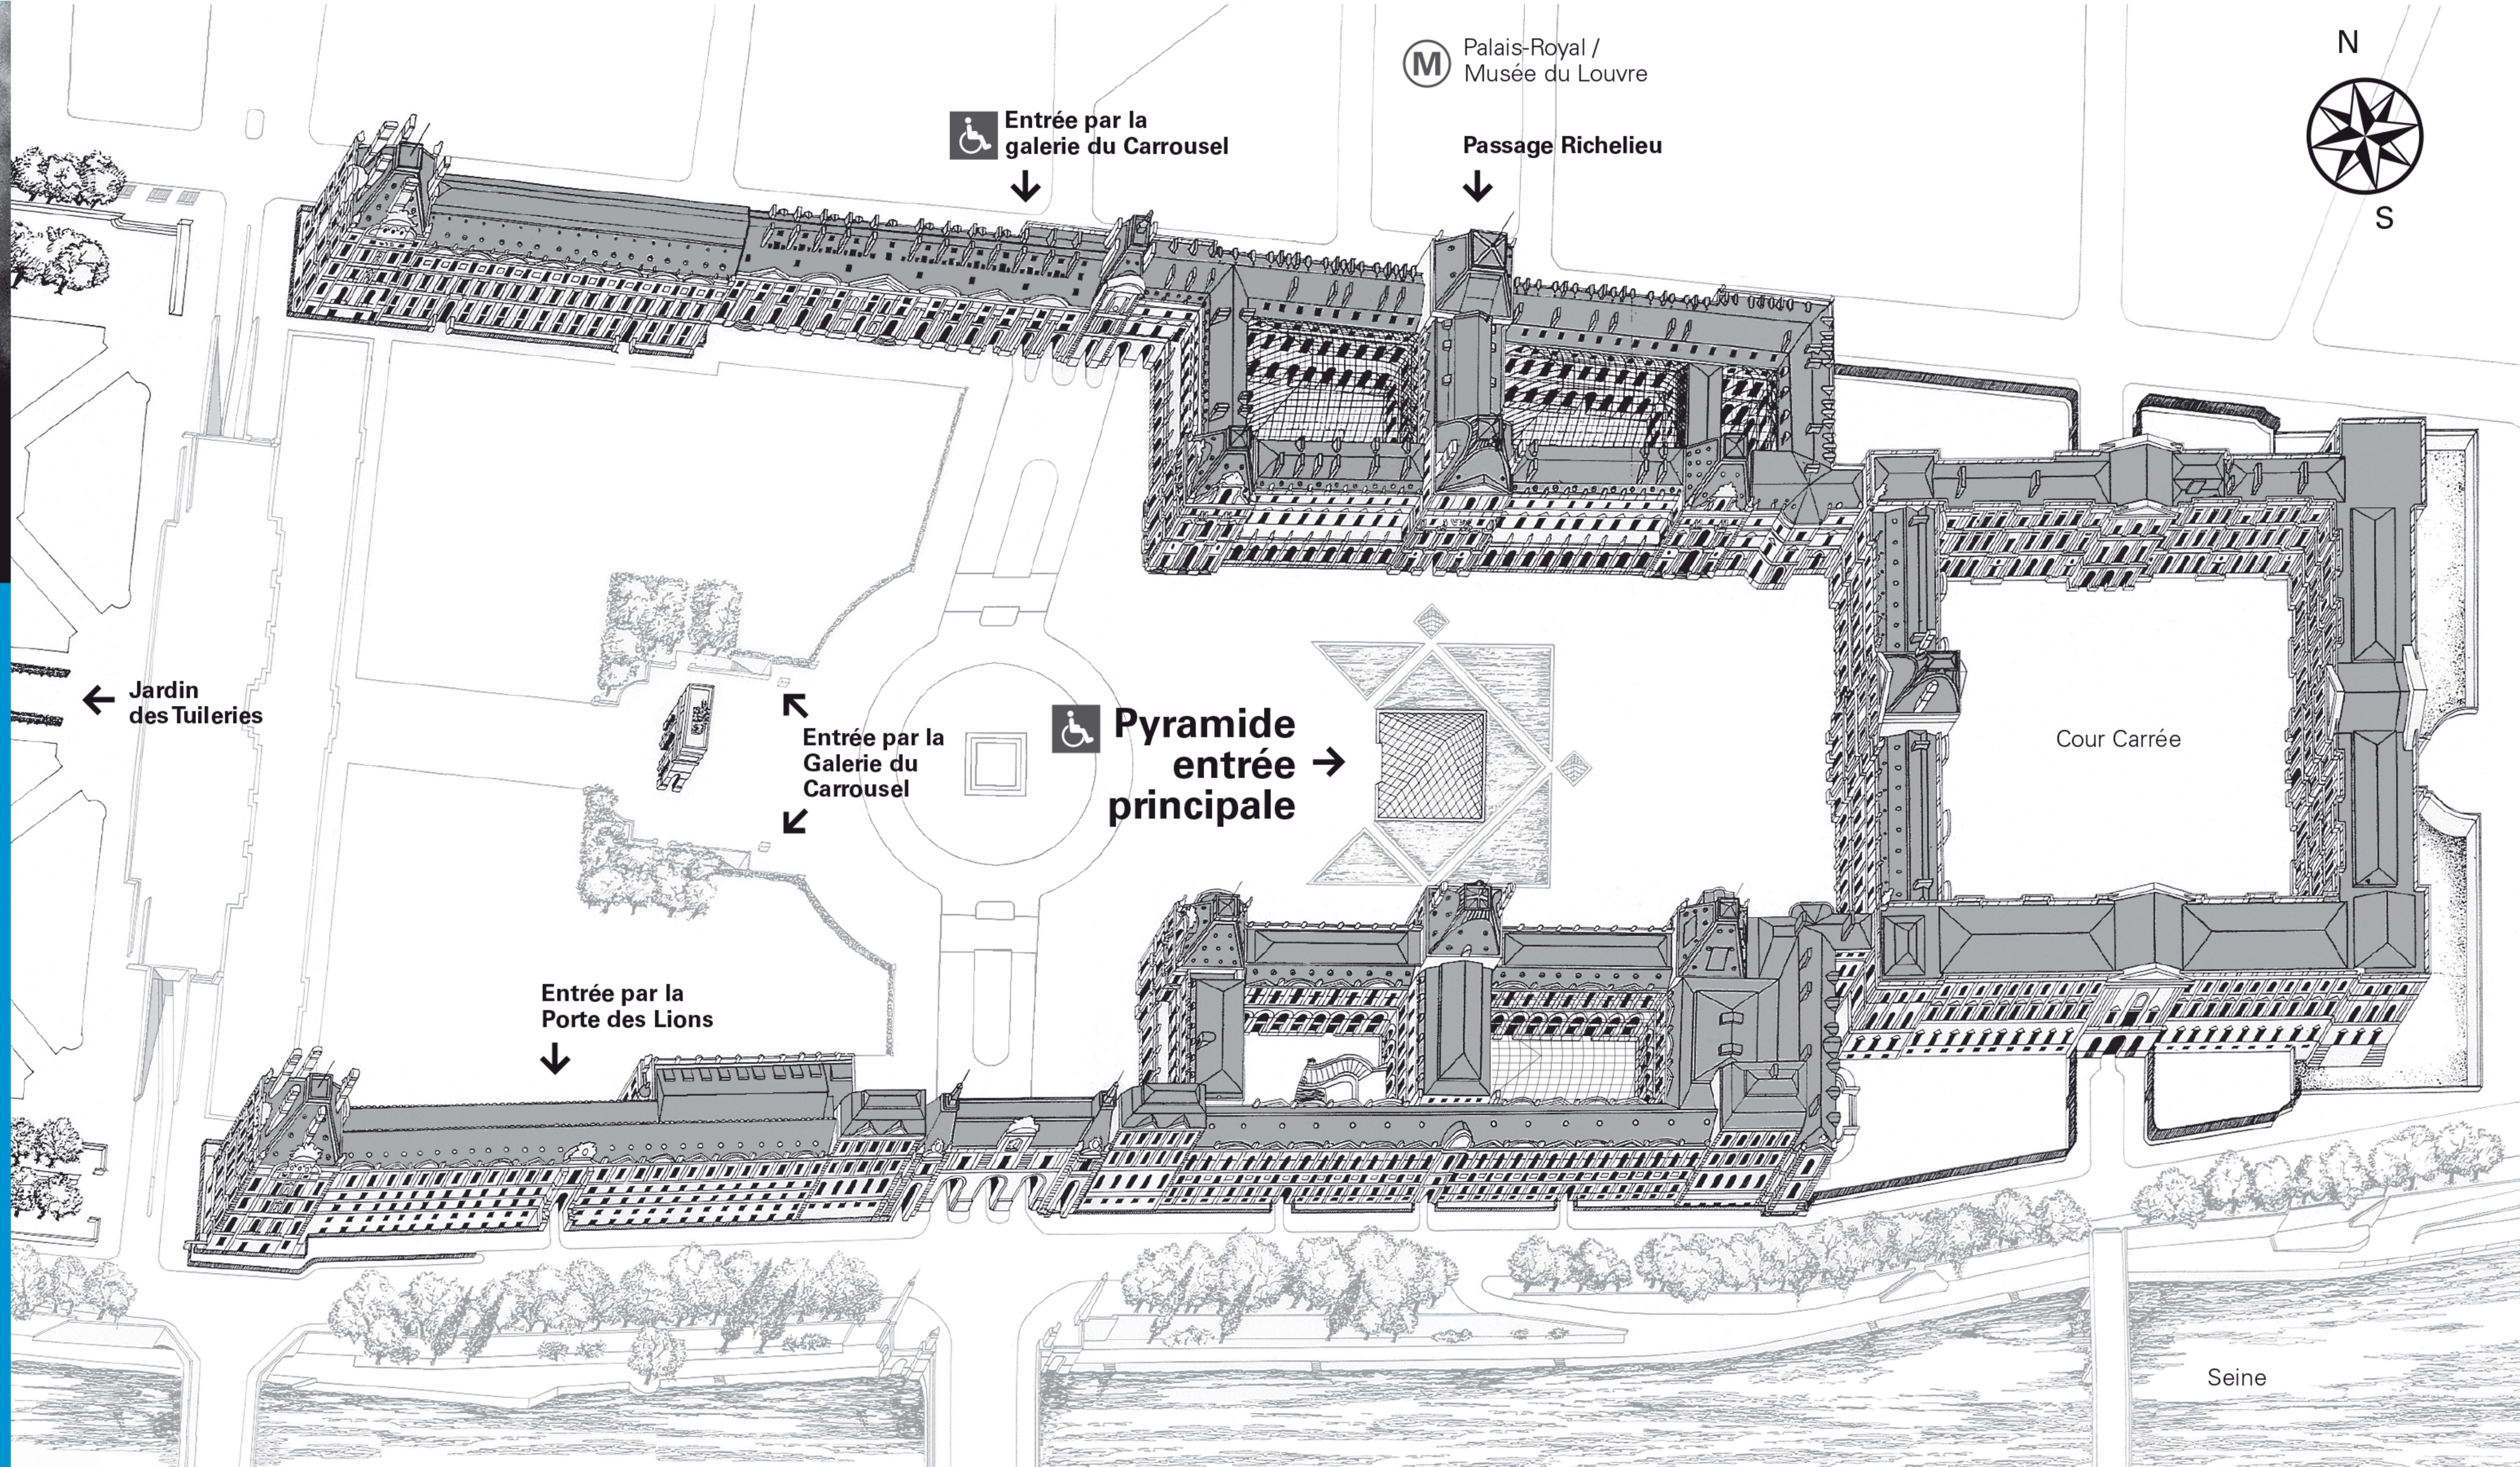

Plan / Information Français

LOUVRE

Hall Napoléon (sous la pyramide)

i Banque d'information
Point d'accueil, de renseignements et de conseil à la visite.

- 1 Accueil des groupes**
Point d'accueil pour les groupes autonomes et les activités individuelles.
- 2 Espace services billetterie / Espace Adhésion**
- 3 Société des amis du Louvre**
- 4 Salles d'exposition temporaire**
- 5 Auditorium (420 places)**
- 6 Espace d'accueil**
- 7 La Poste**