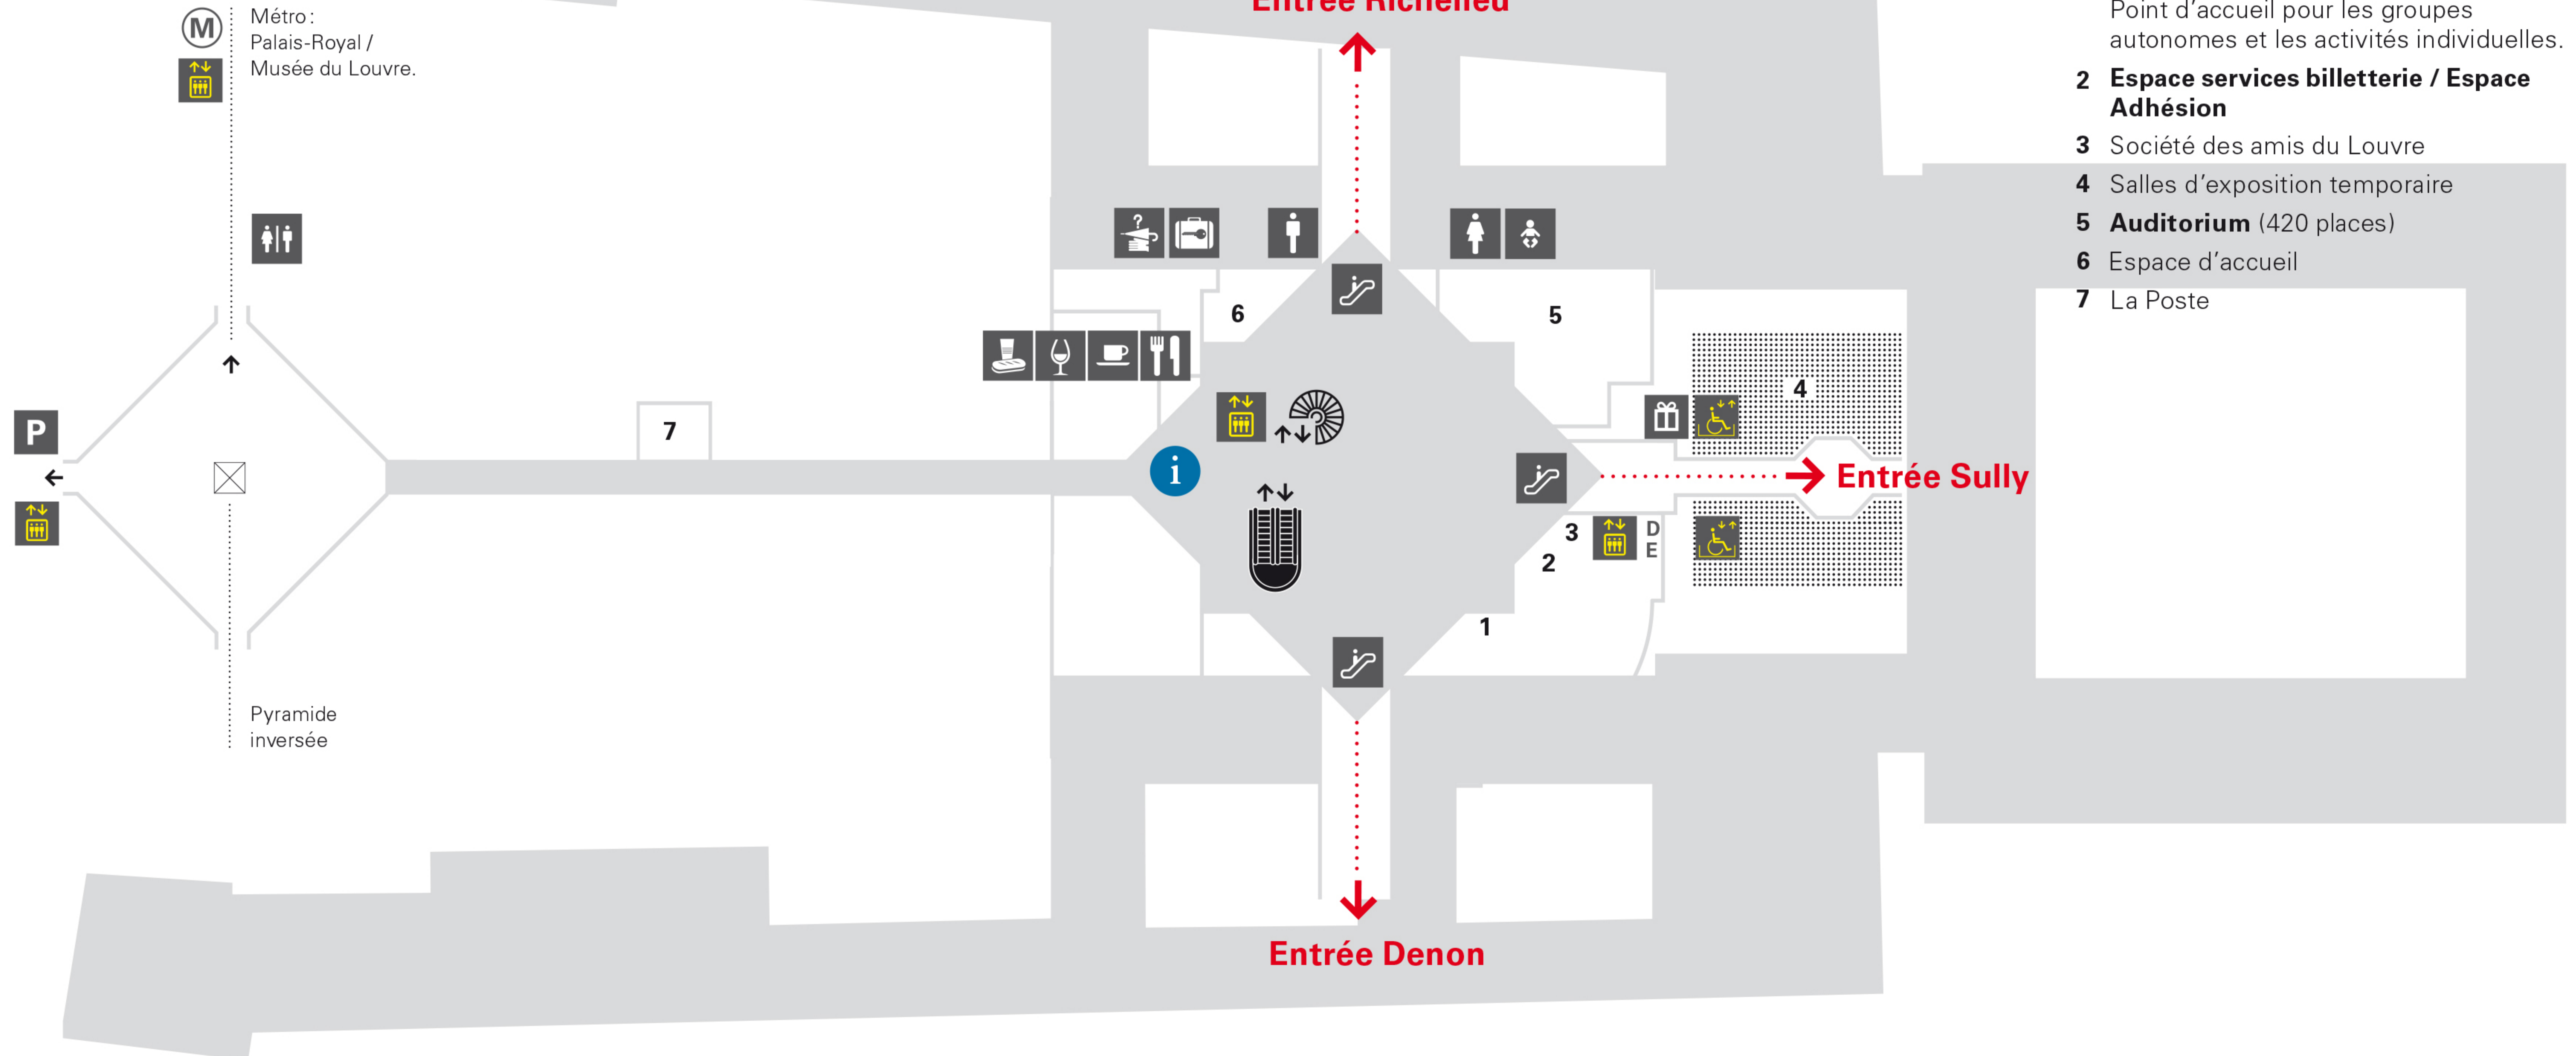

Plan / Information Français

LOUVRE

Hall Napoléon (sous la pyramide)

i Banque d'information
Point d'accueil, de renseignements et de conseil à la visite.

- 1 Accueil des groupes**
Point d'accueil pour les groupes autonomes et les activités individuelles.
- 2 Espace services billetterie / Espace Adhésion**
- 3 Société des amis du Louvre**
- 4 Salles d'exposition temporaire**
- 5 Auditorium (420 places)**
- 6 Espace d'accueil**
- 7 La Poste**