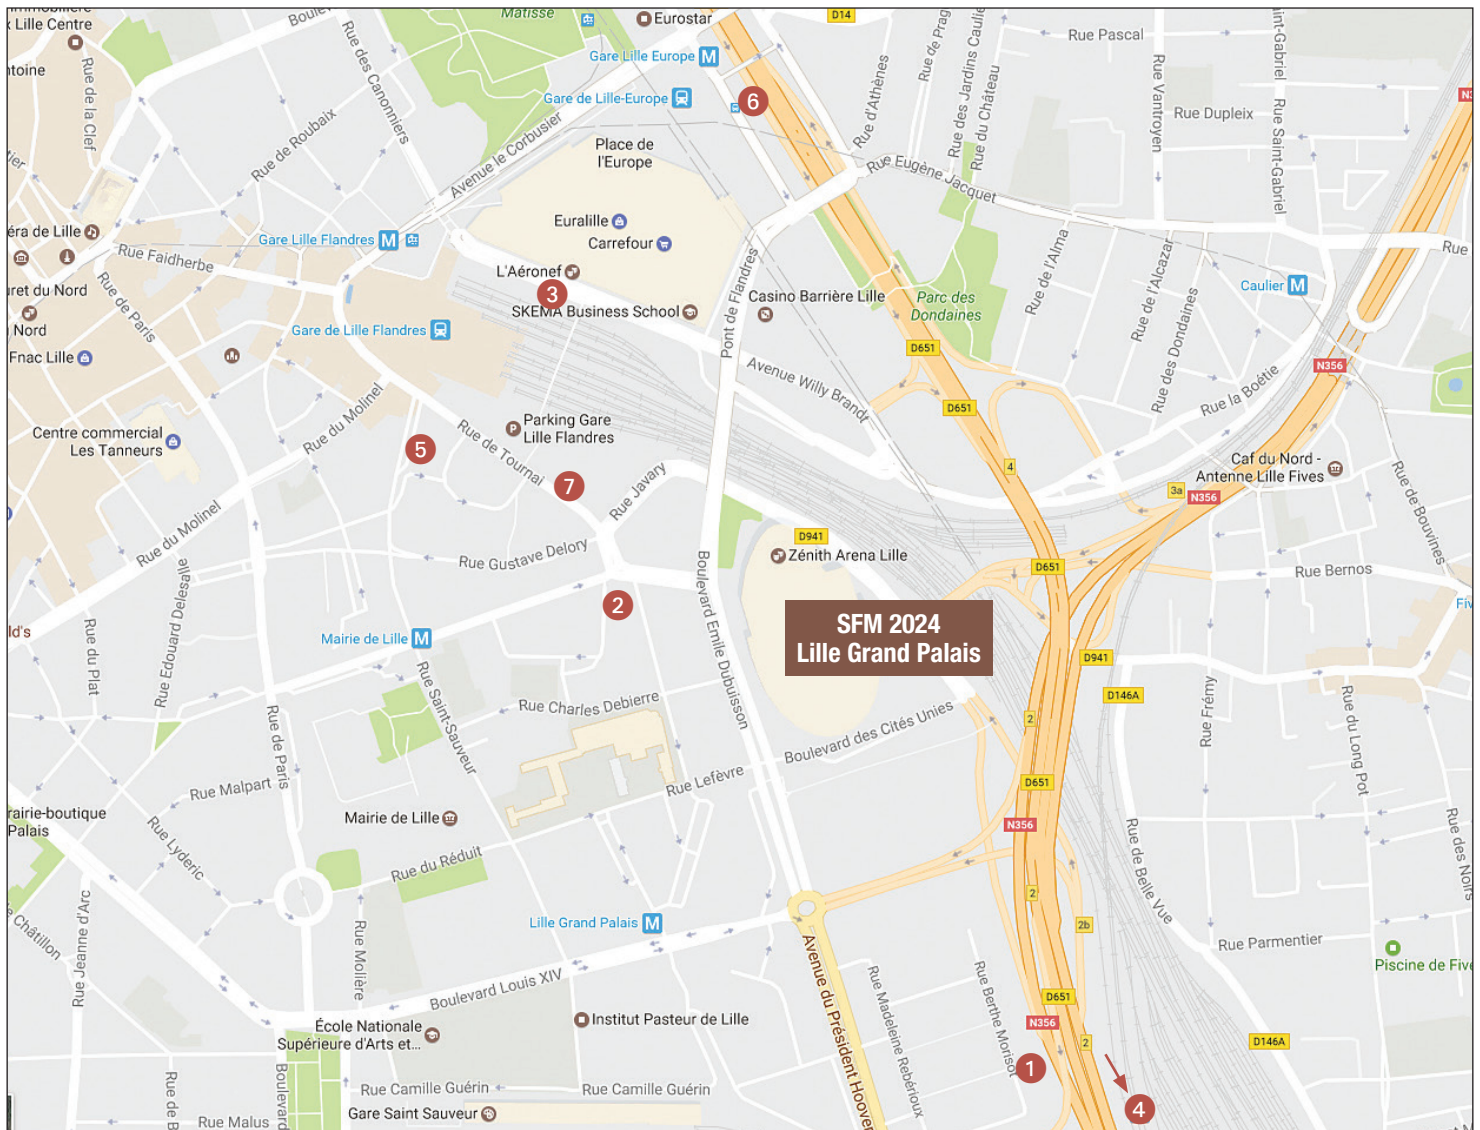

Plan de situation des hôtels - SFM 2024 - Lille Grand Palais

Les prix mentionnés ci-dessous s'entendent par chambre, par nuit et incluent : le petit déjeuner continental, les services hôtel et les taxes (taxe de séjour et TVA). Compte tenu des conditions imposées par les hôtels, nous vous invitons vivement à réserver votre hébergement **dès que possible**.

À 270 m (4 min à pied) du lieu du congrès. Parking partenaire couvert payant EFFIA Lille FF

COMPLET

2021 Single : **133,76 €** 2022 Double / Twin : **148,52 €**

3 Citadines City Centre ***

À 800m (11 min à pied) du lieu du congrès. Gare Lille Flandres à 3 min à pied / TGV Lille Eu

COMPLET

2031 Single : **131,76 €** 2032 Double / Twin : **156,52 €**

4 Hôtel Eklo Lille *

À 1,9 km du lieu du congrès. Situé à 7 min à pied de l'arrêt de bus "Pont de Tournai" et à 2 arrêts du lieu du congrès (20 min). Parking gratuit.

6 Novotel Suites Lille Europe ****

À 800 m (11 min à pied) du lieu du congrès. Parking public "Tours" à proximité immédiate de l'hôtel.

2061 Single : **175,75 €** 2062 Double / Twin : **193,50 €**

7 Novotel Lille Centre Gares ****